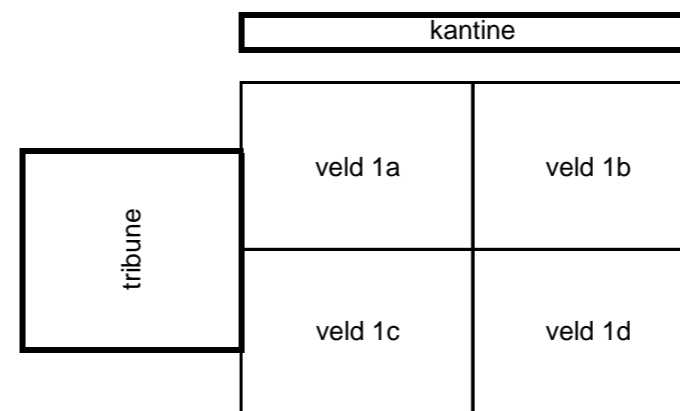

1ste veld indeling maandag en woensdag

indeling geldig vanaf dinsdag 19 mei a.s.