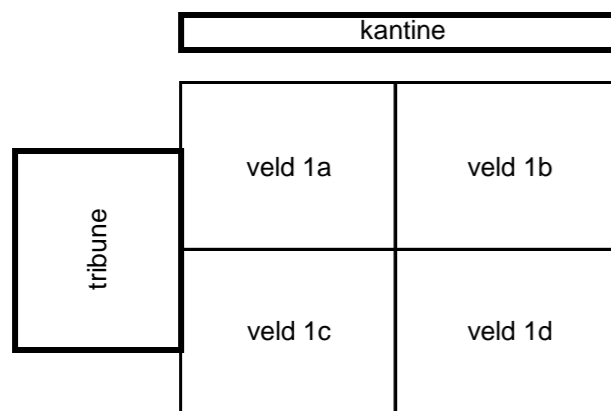

leeftijd	10 (veld 1a)	dinsdag	donderdag	van 18.15 tot 19.15
leeftijd	11 (veld 1b)	dinsdag	donderdag	van 18.15 tot 19.15
leeftijd	16-18 (veld 1cd)	dinsdag	donderdag	van 18.45 tot 19.45

leeftijd	7-8 (veld 1a)	maandag	woensdag	van 18.00 tot 19.00
leeftijd	9 (veld 1b)	maandag	woensdag	van 18.15 tot 19.15
leeftijd	12 (veld 1cd)	maandag	woensdag	van 18.30 tot 19.30
leeftijd	13 (veld 1ab)	maandag	woensdag	van 19.30 tot 20.15
leeftijd	14-15 (veld 1cd)	maandag	woensdag	van 19.45 tot 20.45

1ste veld indeling dinsdag en donderdag